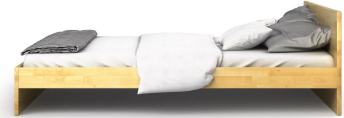

HOLZCONNECTION

Ihr Wunschmöbel

NAXOS

Ihre Konfiguration

| Option | Auswahl |
|---------------|---------------|
| Holzart | Birke |
| Verarbeitung | Massivholz PV |
| Oberfläche | geölt |
| Länge | 200 cm |
| Breite | 140 cm |
| Rahmenhöhe | 30 cm |
| Kopfteilhöhe | 30 cm |
| Einlagertiefe | 10 cm |

Preis (inkl. MwSt, zzgl. Versandkosten)

909 €

Produktbeschreibung

Naxos gehört zu unseren meist verkauften Betten. Das minimalistische Design mit geradem und durchgehendem Kopfteil passt bestens für ein modernes, schlicht gehaltenes Schlafzimmer-Ambiente.
