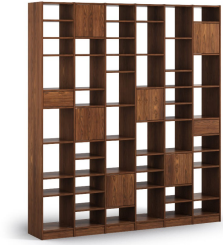

Ihr Wunschmöbel
DARWIN

Ihre Konfiguration

Option	Auswahl
Holzart	Nussbaum
Verarbeitung	Furnier
Oberfläche	geölt
Breite	225 cm
Höhe	250 cm
Tiefe	40 cm

Preis (inkl. MwSt, zzgl. Versandkosten)	3723 €
---	---------------

Produktbeschreibung

Darwin ist eine lebendig gestaltete Regalwand mit unterschiedlich großen Fächern und versetzt arrangierten Schubkästen und Türen. Damit lassen sich ganz verschiedene Dinge kleinteilig und kreativ verstauen.