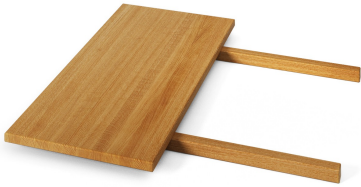

HOLZCONNECTION

Ihr Wunschmöbel
CHELSEA

Ihre Konfiguration

Option	Auswahl
Holzart	Eiche
Verarbeitung	Massivholz DV
Oberfläche	geölt
Länge	90 cm
Breite	50 cm

Preis (inkl. MwSt, zzgl. Versandkosten)

616 €

Produktbeschreibung

Einteilige Ansteckplatte für eine einfache Erweiterung ausgewählter Esstische – leicht montierbar. Passend für diese Tische: Lyon, Dolomiti, Carlsbad, Lolland, Flint, Leros, Greve und Tartu.