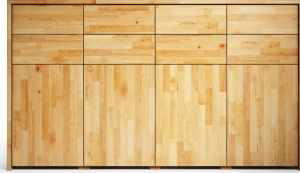

Ihr Wunschmöbel
NASSAU

Ihre Konfiguration

Option	Auswahl
Holzart	Erle
Verarbeitung	Massivholz PV
Oberfläche	geölt
Breite	200 cm
Höhe	115 cm
Tiefe	40 cm
Preis (inkl. MwSt, zzgl. Versandkosten)	3495 €

Produktbeschreibung

In modernem und elegantem Design präsentiert sich das Highboard Nassau. Viel Stauraum bietet es obendrein: In acht gleich großen Schubkästen und vier mit Türen schließbaren Fächern lassen sich zahlreiche kleine Dinge im Wohnzimmer verstauen.