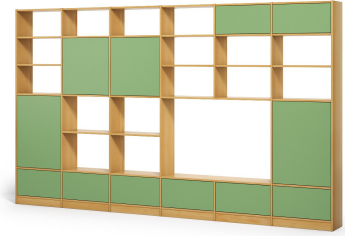

HOLZCONNECTION

Ihr Wunschmöbel **BELGRAD**

Ihre Konfiguration

Option	Auswahl
Holzart	Erle
Oberfläche	geölt
Breite	370 cm
Höhe	220 cm
Tiefe	42,5 cm
Frontfarbe	Resedagrün

Preis (inkl. MwSt, zzgl. Versandkosten)	5328 €
-----------------------------------------	---------------

Produktbeschreibung

Extra breit und vielseitig nutzbar präsentiert sich unsere Regalwand Belgrad. Im rechten Bereich wird sie mit einem TV-Ausschnitt versehen.

Insgesamt hat Belgrad neben mehreren offenen Fächern sechs gleich große Schubkästen und einzelne verschließbare Fächer.