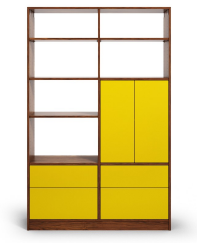

## Ihre Konfiguration

Option	Auswahl
Holzart	Nussbaum
Oberfläche	geölt
Breite	130 cm
Höhe	200 cm
Tiefe	42,5 cm
Frontfarbe	Verkehrsgelb

---

Preis (inkl. MwSt, zzgl. Versandkosten)	<b>2444 €</b>
---	---------------

## Produktbeschreibung

Kompakt mit zwei gleich breiten Spalten bietet unser Regal Helsinki auf kleiner Grundfläche viele Möglichkeiten zum Verstauen. Einerseits in offenen und mit Türen schließbaren Fächern, andererseits mit vier unterschiedlich großen Schubkästen.