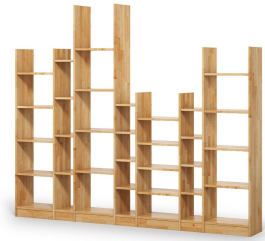

Ihr Wunschmöbel
MASKAT

Ihre Konfiguration

Option	Auswahl
Holzart	Erle
Verarbeitung	Massivholz PV
Oberfläche	geölt
Breite	235 cm
Höhe	200 cm
Tiefe	40 cm
Preis (inkl. MwSt, zzgl. Versandkosten)	2386 €

Produktbeschreibung

Mit Maskat verleihen Sie Ihrem Wohnzimmer eine spannende und extravagante Note. Aus den mehreren, unterschiedlich hohen Spalten ergibt sich eine belebende und charakteristische Stufenform. Die offenen Spaltendecken lockern das Design zusätzlich auf.