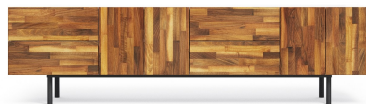

# HOLZCONNECTION

---

Ihr Wunschmöbel

### Ihre Konfiguration

Option	Auswahl
Holzart	Nussbaum
Verarbeitung	Weiss Kombination PV
Oberfläche	geölt
Breite	240 cm
Höhe	65 cm
Tiefe	40 cm
Preis (inkl. MwSt, zzgl. Versandkosten)	<b>2587 €</b>

### Produktbeschreibung

Mit Varna holen Sie sich ein zeitgenössisches Design-Sideboard nach Hause. Der schmale und elegante Korpus mit Schubkästen und Türen steht leicht erhöht auf einer dünnen, pulverbeschichteter Metallkonstruktion.