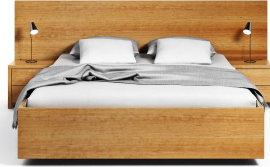

HOLZCONNECTION

Ihr Wunschemöbel

NOTTINGHAM

Ihre Konfiguration

Option	Auswahl
Holzart	Kirschbaum
Verarbeitung	Massivholz DV
Oberfläche	geölt
Länge	200 cm
Breite	140 cm
Rahmenhöhe	35 cm
Kopfteilhöhe	50 cm
Einlagertiefe	10 cm

Preis (inkl. MwSt, zzgl. Versandkosten) **2217 €**

Produktbeschreibung

Alles an Bord für eine entspannende Zeit im Bett. Bei Nottingham sind nicht nur zwei Nachttische mit jeweils zwei Schubkästen integriert, sondern auch ein bequemes Kopfteil zum Anlehnen beim Lesen oder Fernsehen.