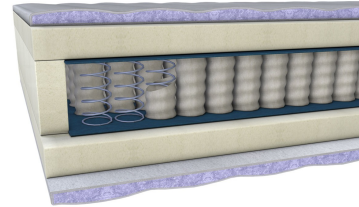

Ihr Wunschmöbel

BOXSPRING 500

Ihre Konfiguration

Option	Auswahl
Länge	200 cm
Breite	140 cm
Härtegrad	H2

Preis (inkl. MwSt, zzgl. Versandkosten)	618 €
---	--------------

Produktbeschreibung

Einem Kern aus Tonnentaschenfedern verdankt unsere neue Boxspring 500-Matratze ihren hohen Liegekomfort. Sie besticht durch eine optimale Luftzirkulation sowie einen schnellen Feuchtigkeitstransport. Außerdem verfügt sie über eine 7-Zonen-Einteilung.

Passend zu allen [Betten](#) und [Lattenrosten](#) von Holzconnection.